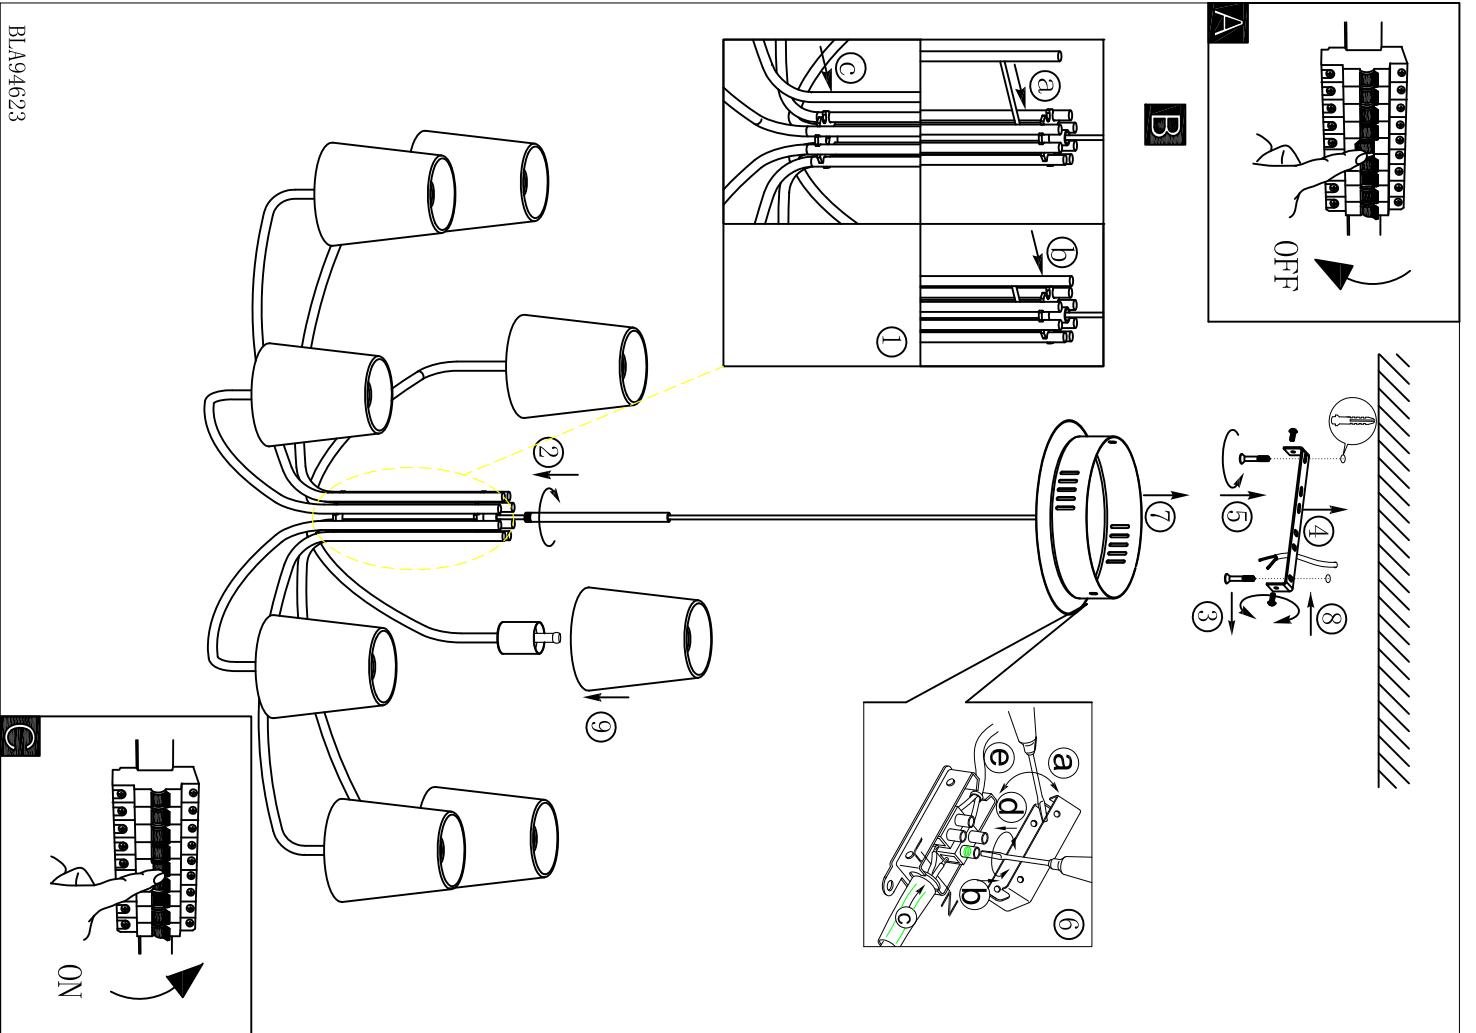

名称		2015-162B八头吊灯		货号		94623/95006		绘图		谭亮		校对		审核		批准		approved by EGL0	
日期		20150508		通用				版本号		V:1.0		日期		20150508					
A5印刷																			

A5印刷

BLA94623